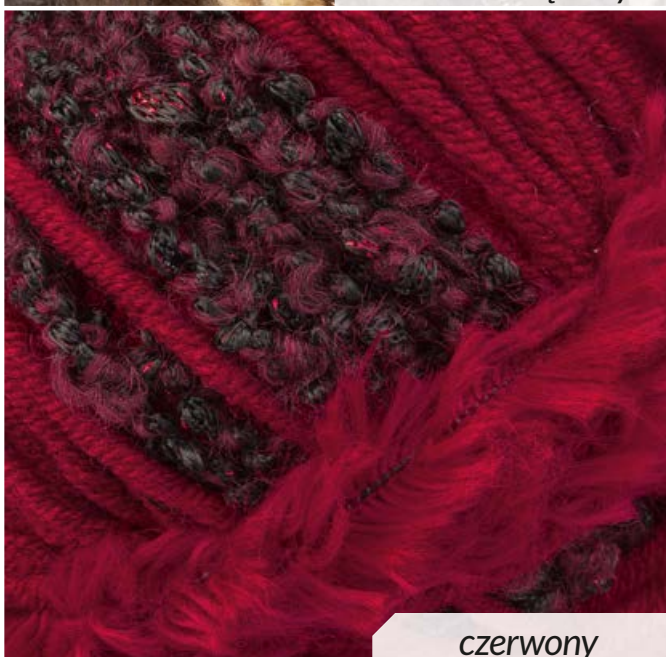

Snowdrop

Włóczka La Passion Snowdrop
50 g / 60 m: 90% akryl,
8% poliester, 2% metallic

czarno-biały

popielato-czarny

beżowo-brązowy

popielaty

czerwony