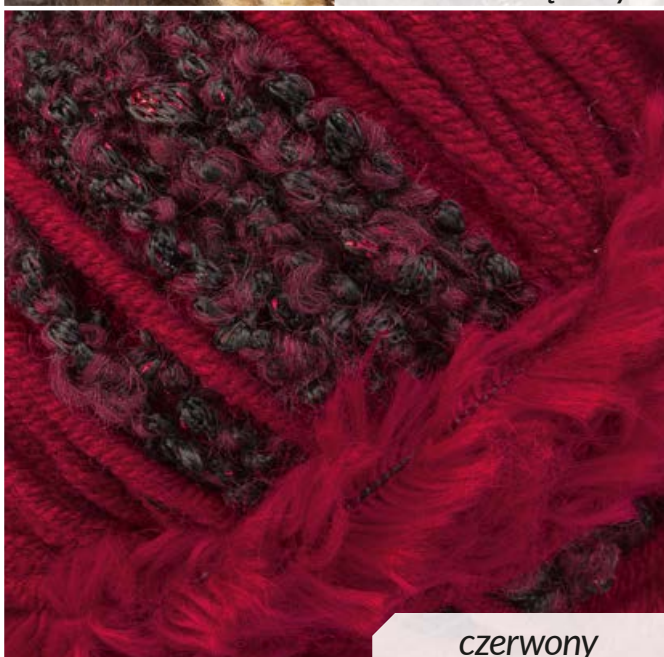

# Snowdrop

Włóczka La Passion Snowdrop  
50 g / 60 m: 90% akryl,  
8% poliester, 2% metallic

czarno-biały

popielato-czarny

beżowo-brązowy

popielaty

czerwony