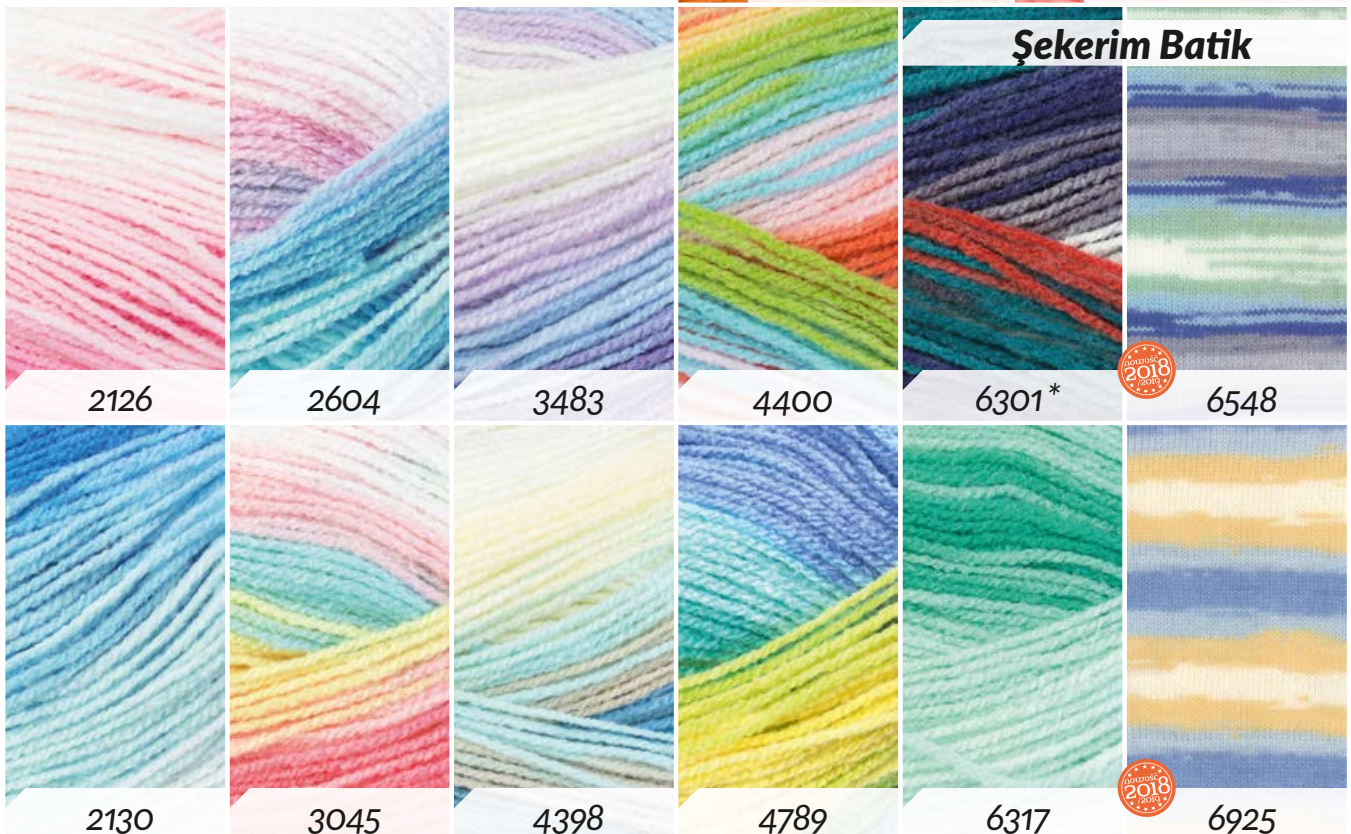

Şekerim Bebe / Şekerim Batik **alize**[®]

Alize Şekerim Bebe
100% akryl, 100 g / 320 m

Alize Şekerim Batik
100% akryl, 100 g / 320 m

* — do wyczerpania zapasów