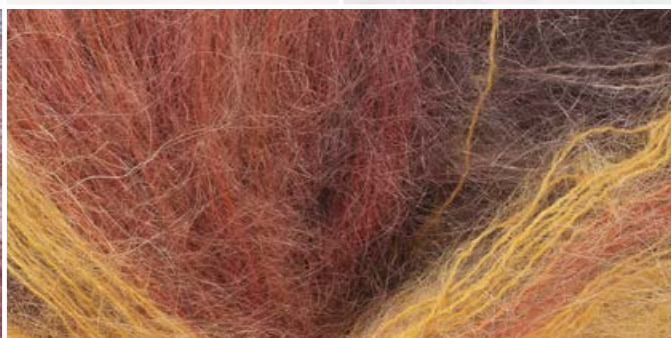

alize® Kid Royal

55 biały

60 czarny

122 śliwkowy

27 lilia

141 szafirowy

327 wiśniowy

541 beżowy

52 j. popiel

158 lawenda

352 pomarańcz

656 koralowy

62 j. krem

190 ciepły beż

4008

4009

4011

4012

4013

Kid Royal Missisipi

Alize Kid Royal / Kid Royal Missisipi
62% Kid Mohair, 38% poliamid; 50 g / 500 m