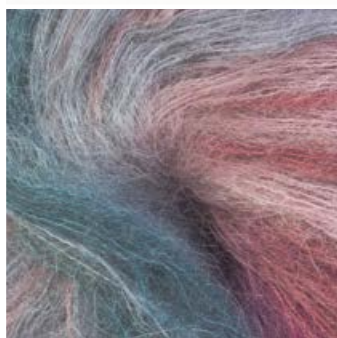

52 j. popiel

158 lawenda

352 pomarańcz

656 koralowy

62 j. krem

190 ciepły beż

4008

4009

4011

4012

4013

Kid Royal Missisipi

Alize Kid Royal / Kid Royal Missisipi
62% Kid Mohair, 38% poliamid; 50 g / 500 m