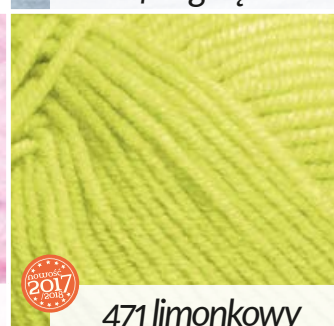

alize[®] Happy Baby

55 biały

56 czerwony

141 szafirowy

310 beżowy

340 pudrowy róż

402 gołębi

60 czarny

62 jasny krem

185 różowy

471 limonkowy

08 cappuccino

119 szary

187 cytrynowy

483 pomarańczowy

41 j. zieleń

128 błękitny

218 niebieski

556 j. brzoskwiowy

Alize Happy Baby
65% akryl, 35% poliamid, 100 g / 350 m