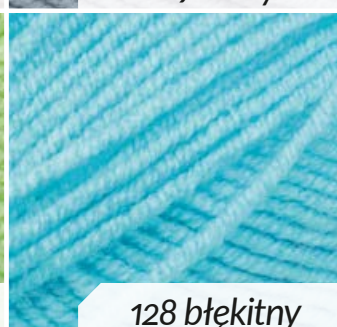

alize[®] Happy Baby

55 biały

56 czerwony

141 szafirowy

310 beżowy

340 pudrowy róż

402 gołębi

60 czarny

62 jasny krem

185 różowy

471 limonkowy

08 cappuccino

119 szary

187 cytrynowy

483 pomarańczowy

41 j. zieleń

128 błękitny

218 niebieski

556 j. brzoskwiowy

Alize Happy Baby
65% akryl, 35% poliamid, 100 g / 350 m