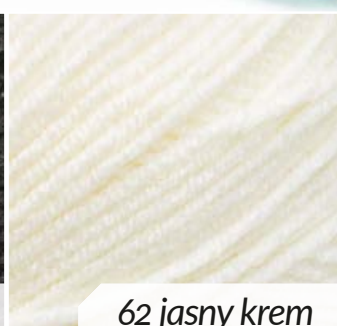

alize[®] Happy Baby

55 biały

56 czerwony

141 szafirowy

310 beżowy

340 pudrowy róż

402 gołębi

60 czarny

62 jasny krem

185 różowy

471 limonkowy

08 cappuccino

119 szary

187 cytrynowy

483 pomarańczowy

41 j. zieleń

128 błękitny

218 niebieski

556 j. brzoskwiowy

Alize Happy Baby
65% akryl, 35% poliamid, 100 g / 350 m