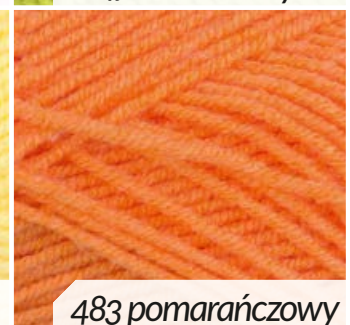

185 różowy

471 limonkowy\*

08 cappuccino

119 szary

187 cytrynowy

483 pomarańczowy

41 j. zieleń

128 błękitny

218 niebieski

556 j. brzoskwiniowy

Alize Happy Baby  
65% akryl, 35% poliamid, 100 g / 350 m

\* — do wyczerpania zapasów