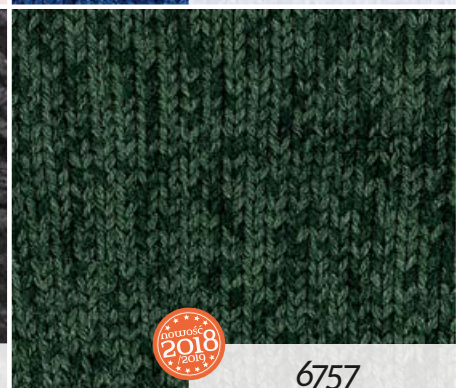

alize® **Burcum Punto**

Alize Burcum Punto
100% akryl, 100 g / 210 m