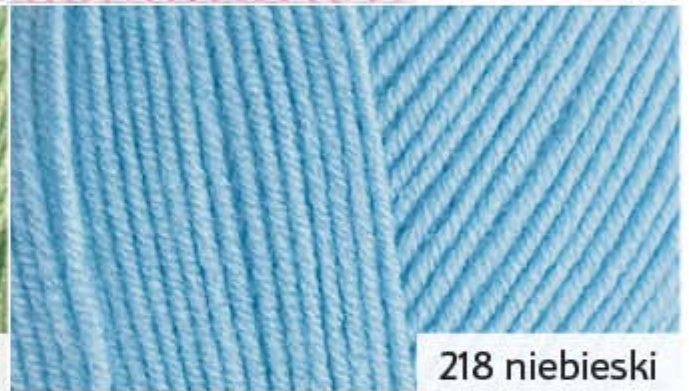

Alize Happy Baby

alize®

55 biały

128 błękitny

60 czarny

185 różowy

41 j. zieleń

218 niebieski

56 czerwony

310 beżowy

62 jasny krem

340 pudrowy róż

Alize Happy Baby
65% akryl, 35% poliamid, 100 g / 350 m