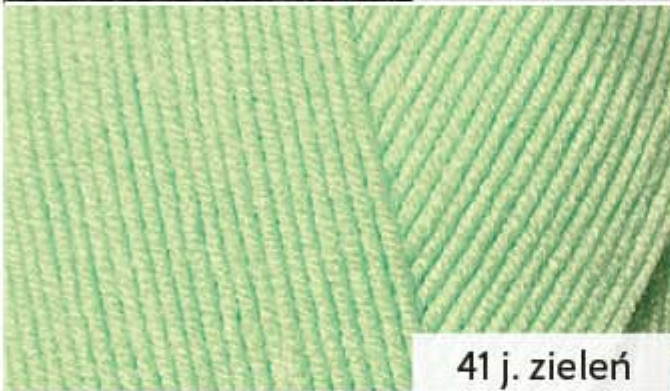

Alize Happy Baby

alize®

55 biały

128 błękitny

60 czarny

185 różowy

41 j. zieleń

218 niebieski

56 czerwony

310 beżowy

62 jasny krem

340 pudrowy róż

Alize Happy Baby
65% akryl, 35% poliamid, 100 g / 350 m