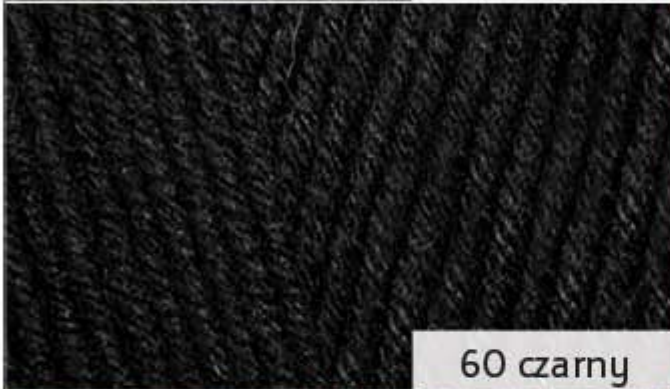

Alize Happy Baby

alize®

55 biały

128 błękitny

60 czarny

185 różowy

41 j. zieleń

218 niebieski

56 czerwony

310 beżowy

62 jasny krem

340 pudrowy róż

Alize Happy Baby
65% akryl, 35% poliamid, 100 g / 350 m