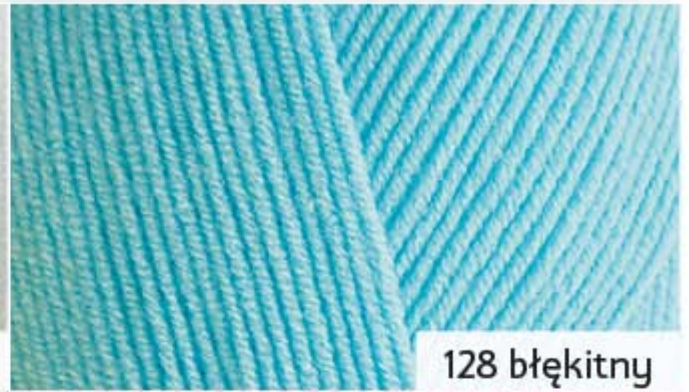

Alize Happy Baby

alize®

55 biały

128 błękitny

60 czarny

185 różowy

41 j. zieleń

218 niebieski

56 czerwony

310 beżowy

62 jasny krem

340 pudrowy róż

Alize Happy Baby
65% akryl, 35% poliamid, 100 g / 350 m